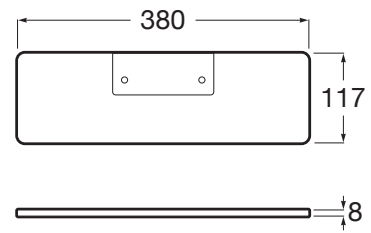

ESSENTIAL**Repisa**

PVPR (IVA INCLUIDO)

59,41 €

DIBUJOS TÉCNICOS

CARACTERÍSTICAS

Repisa. Para instalación en columna de ducha con hidromasaje Essential o Evolution.

COMPATIBLE

Columna de hidromasaje
termostática